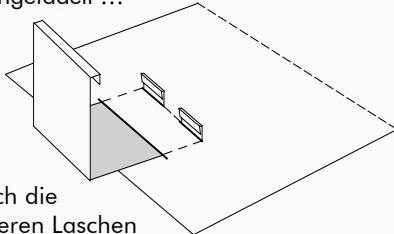

So verbaut, kaschiert der Halter die Stöße bzw. die im Einzelfall durch Ablängen entstandenen Schnittkanten der DP-Profile. Es entsteht ein einheitliches und sauberes Erscheinungsbild.

# Mit DP-FIX bleibt bei der Montage der Dachtraufprofile die Dachdichtung unberührt.

So einfach funktioniert es:

Von oben wird der Halter/die Ecke in die Matte eingefädelt ...

... und durch die beiden hinteren Laschen durchgesteckt.

## Merkmale

- Kein Eingriff in die Dachabdichtung
- Fixierung auf dem Dach via Schutzmatte
- Optisch perfekte Stoßausbildung
- In Höhen von 55, 80 und 120 mm erhältlich