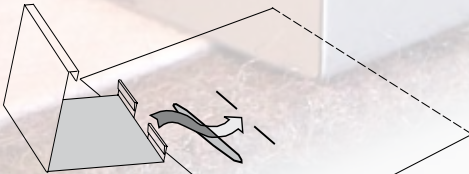

So verbaut, kaschiert der Halter die Stöße bzw. die im Einzelfall durch Ablängen entstandenen Schnittkanten der DP-Profile. Es entsteht ein einheitliches und sauberes Erscheinungsbild.

# Mit DP-FIX bleibt bei der Montage der Dachtraufprofile die Dachdichtung unberührt.

So einfach funktioniert es:

Von oben wird der Halter/die Ecke in die Matte eingefädelt ...

... und durch die beiden hinteren Laschen durchgesteckt.

## Merkmale

- Kein Eingriff in die Dachabdichtung
- Fixierung auf dem Dach via Schutzmatte
- Optisch perfekte Stoßausbildung
- In Höhen von 55, 80 und 120 mm erhältlich

## DP-FIX Ecke

Mit diesem Profil lassen sich Ecken optisch perfekt ausbilden. Auch temperaturbedingte Längenänderungen der DP-Profile werden im nicht sichtbaren Bereich kompensiert.

**DP-FIX – die perfekte Profilverbindung aus Edelstahl**